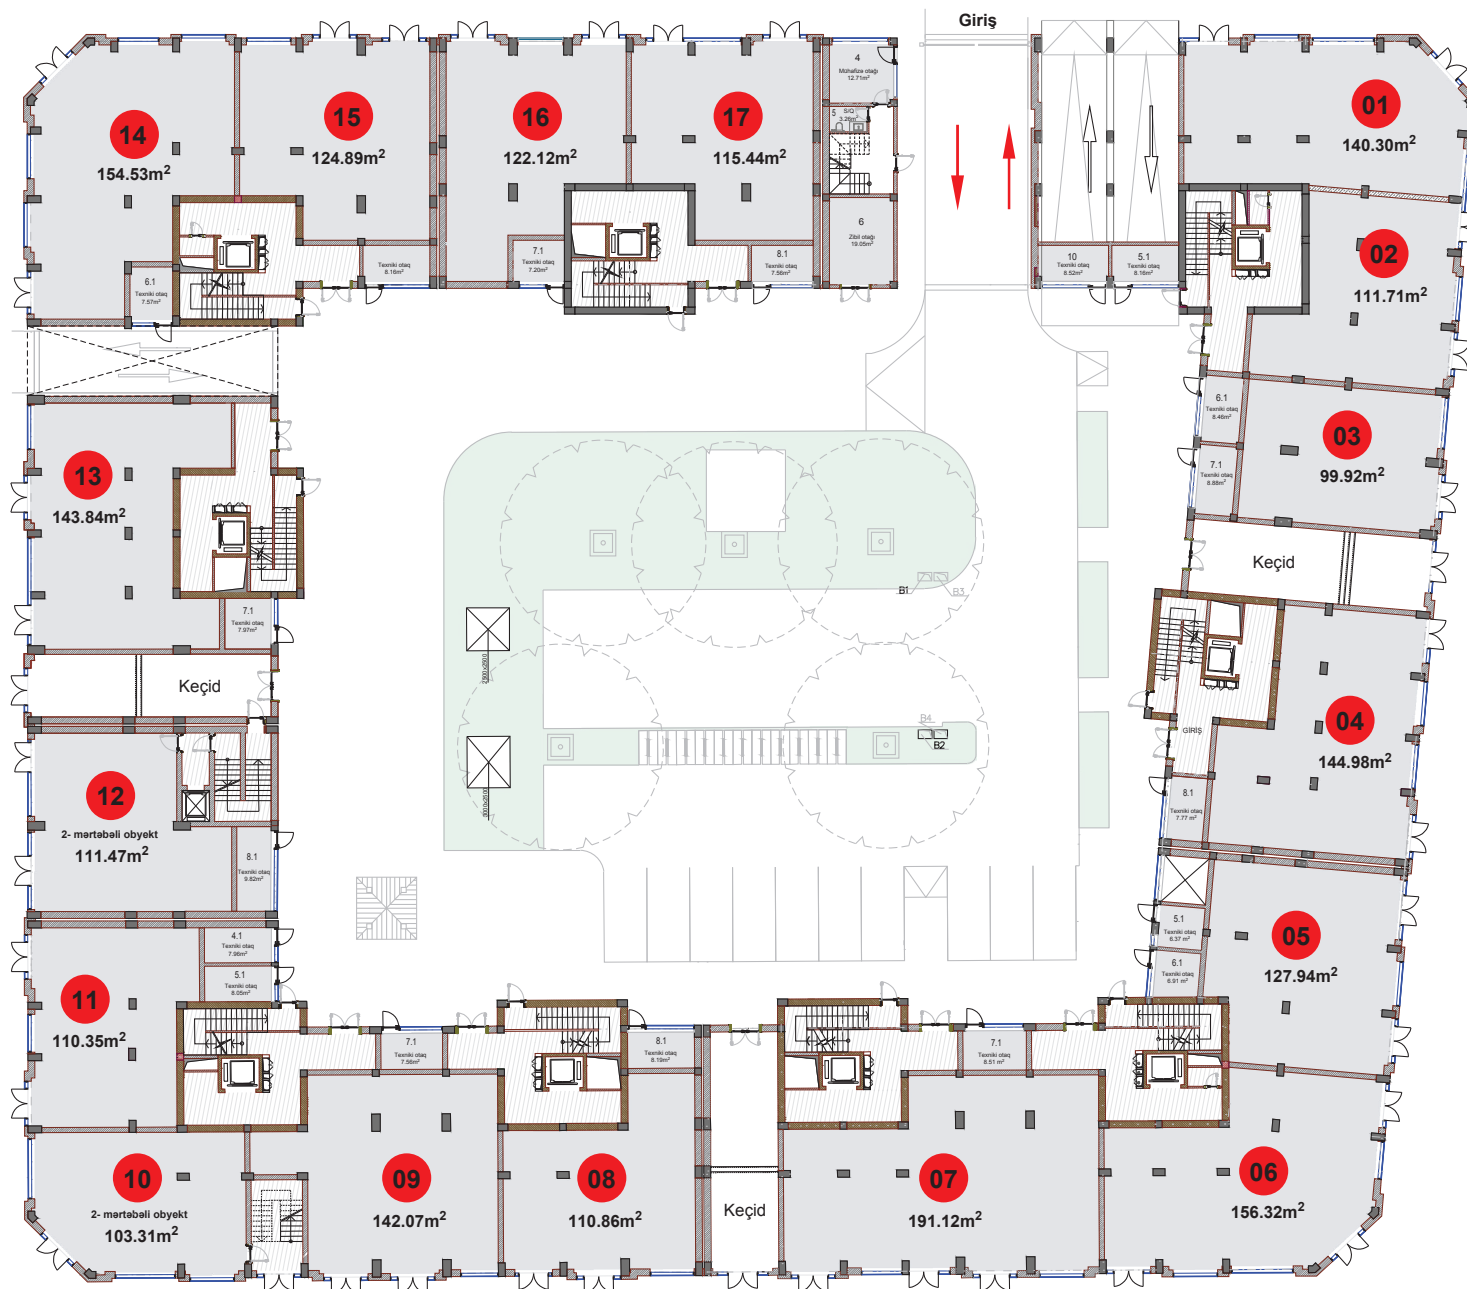

Qeyri yaşayış sahələri

Торговые помещения

 Tavanın
hündürlüyü
4.74 - 5.64m
Высота
потолков
4.74 - 5.64м